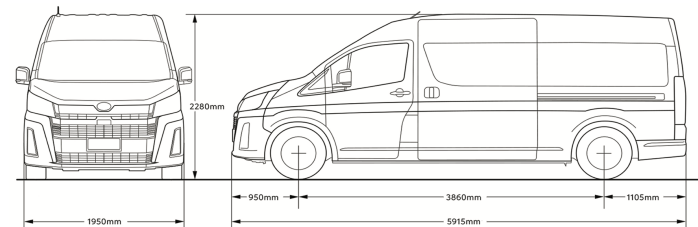

Couleurs disponibles

BUS 14 PLACES

Prix Hiace / Fourgon 3 places - 2.8L - 177ch - BVM6 (K1) :	3 595 000 HorsTGC **	4 385 900 TTC *
Prix Hiace / Fourgon 3 places - 2.8L - 177ch - BVA6 (A1H) :	3 795 000 HorsTGC **	4 629 900 TTC *
Prix Hiace / Bus 9 places - 2.8L - 177ch - BVA6 (W4) :	5 323 770 HorsTGC **	6 495 000 TTC *
Prix Hiace / Bus 14 places - 2.8L - 177ch - BVM6 (C19) :	5 195 000 HorsTGC **	6 337 900 TTC *

* Peinture métallisée : 50 000 HT