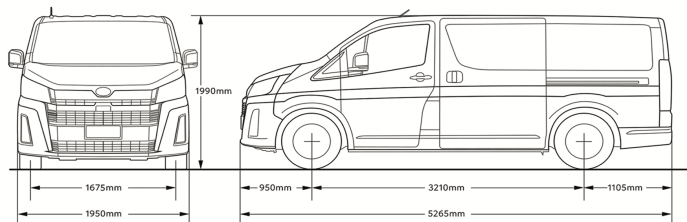

SPECIFICATIONS MOTEUR			
MODÈLES	Hiace / Fourgon 3 places	Hiace / Bus 9places	Hiace / Bus 14 places
	2.8L Tissu - 177ch	2.8L BVA6 Cuir-....ch	2.8L BVM6 Tissu - 177ch
SFX	1 (boite manuelle) / A1H (boite aut	W4	C19
Energie		Diesel	
Cylindrée (cm3)		2 755	
Ch Din		177	
Nombre de cylindres		4 cylindres en ligne	
Puissance maxi. Ch (kW) à tr/mn		177 (130) à 3 400	
Couple maxi. Nm à tr/mn	420 à 1 400 - 2 600	450 à 1600 - 2400	420 à 1 400 - 2 600
Puissance administrative	9 cv	16 cv	9 cv
Places assises	3	9	14
TRANSMISSION ET DIRECTION			
Boîte de vitesses		Automatique	Manuelle
Nombre de rapports		6 vitesses	
DIMENSIONS			
Dimensions pneumatiques / Type	215/70R16	235/60R17	235/65R16
Longueur hors tout (mm)	5 265	5300	5 915
Largeur hors tout (mm)	1 950	1970	1 950
Hauteur hors tout (mm)	1 990	1990	2 280
Empattement (mm)	3 210	3210	3 860
Voie avant (mm)	1 675	1 675	1 675
Voie arrière (mm)	1 670	1 670	1 670
Porte-à-faux avant (mm)	950	950	950
Porte-à-faux arrière (mm)	1 105	1 105	1 105
Capacité du réservoir (L)	70	70	70
Dimensions de l'espace de chargement (L. / l. / h. en mm)	2 530 / 1 760 / 1 340	2 530 / 1 760 / 1 340	-
Volume de chargement	6,2m3	-	-
Rayon de braquage min. (m)	5,5	5,5	6,4
POIDS			
Poids à vide en ordre de marche du véhicule (kg)	2 145	2660	2 605
Charge utile du véhicule (kg)	1 155	755	1 215
Poids total roulant autorisé (kg)	5 300		-
Poids total autorisé en charge (kg)	3 300		3 820
Poids tractable autorisé (kg)	2 000		-

Couleur disponible

FOURGON 3 PLACES

Couleur disponible

BUS 9 PLACES